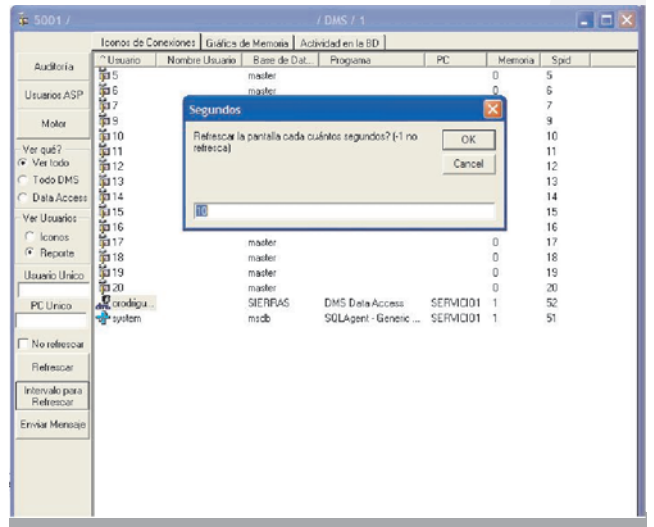

Se permite que la información presentada tenga un tiempo de refresco para actualizar los datos cargados en la pantalla.