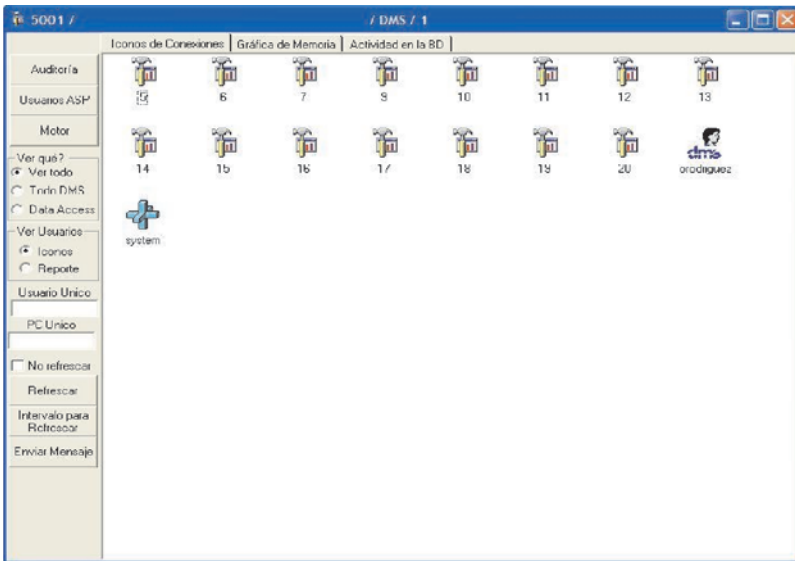

Enviar mensajes a los usuarios desde la aplicación solo seleccionando el usuario o PC y digitando el texto que desea, llegando instantáneamente a través de la aplicación.

Se podrá ver la información general y técnica de su conexión SQL.

La aplicación le da la oportunidad de seleccionar que desea monitorear y adicionalmente en que intervalo se refrescarán los datos.

También presenta alternativas para ver esa información como iconos, que en ocasiones es más práctico o a manera de reporte con información más detallada.